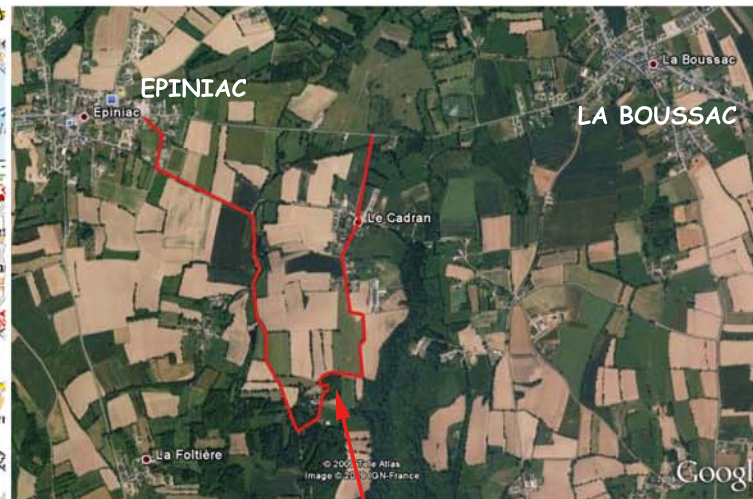

Adresse de la maison :
Le Rocher aux boeufs
35120 EPINIAC

PolarLifeHaus®

La maison où on est bien.

Svetlana & Yves ABLINE

53000 LAVAL

06 07 99 50 41 - 09 65 11 06 32

abline.plh@orange.fr

www.polarlifehaus.com